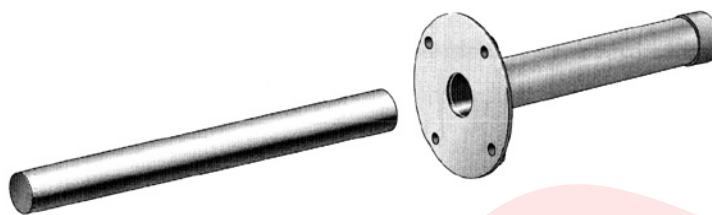

Goujon en acier inox, classe de résistance à la corrosion III (SIA 2029), lisse  
Dorne aus Edelstahl, Korrosionswiderstandsklasse III (SIA 2029), glatt

Modèle Model	Goujon Dorne		Douille Hülse	CRET10..	GAINEP..	Complet Komplett Prix / pc Preis / stk
	Ø mm	Long./Länge mm	Long./Länge mm	Goujon Dorne Prix / pc Preis / stk	Douille Hülse Prix / pc Preis / stk	
ED 10/300	20	300	160	sur demande / auf Anfrage		
ED 10/350		350	180			
ED 10/400		400	210			
ED 10/500		500	260			
ED 10/600		600	310			
ED 15/300	22	300	160			
ED 15/350		350	200			
ED 15/400		400	215			
ED 20/300	30	300	160			
ED 20/350		350	200			
ED 20/400		400	215			
ED 20/450		450	250			
ED 25/350	35	350	200			
ED 25/400		400	215			
ED 25/470		470	260			

**Goujon ED C60E, en acier zingé, douille plastique**  
**Dorne ED C60E, aus Stahl verzinkt, Kunststoffhülse**

CRET13..

Modèle Model	Goujon Dorne		Douille Hülse	Goujon Dorne	Douille Hülse	Complet Komplett
	Ø mm	Long./Länge mm	Long./Länge mm	Prix / pc Preis / stk	Prix / pc Preis / stk	Prix / pc Preis / stk
ED 10/300 V	20	300	160	sur demande / auf Anfrage		
ED 10/350 V		350	180			
ED 10/400 V		400	210			
ED 10/500 V		500	260			
ED 15/300 V	22	300	160			
ED 15/350 V		350	180			
ED 15/400 V		400	210			
ED 20/300 V	30	300	160			
ED 20/350 V		350	180			
ED 20/400 V		400	210			
ED 20/450 V		450	250			
ED 25/350 V	35	350	180			
ED 25/400 V		400	210			
ED 25/470 V		470	260			