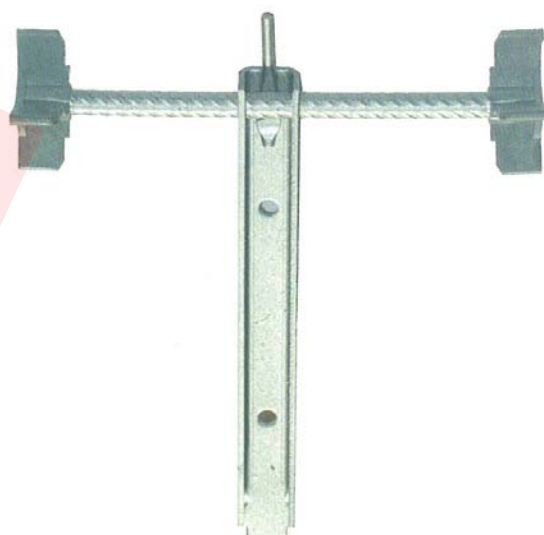

Attaches d'arrêt AHB

Sert de butée (cravate) ainsi que d'appui d'écartement pour coffrage mural.

Livable de stock pour épaisseur de mur de 18 et 20 cm.

Prix et autres dimensions sur demande.

(25 pc / pq)

AHB