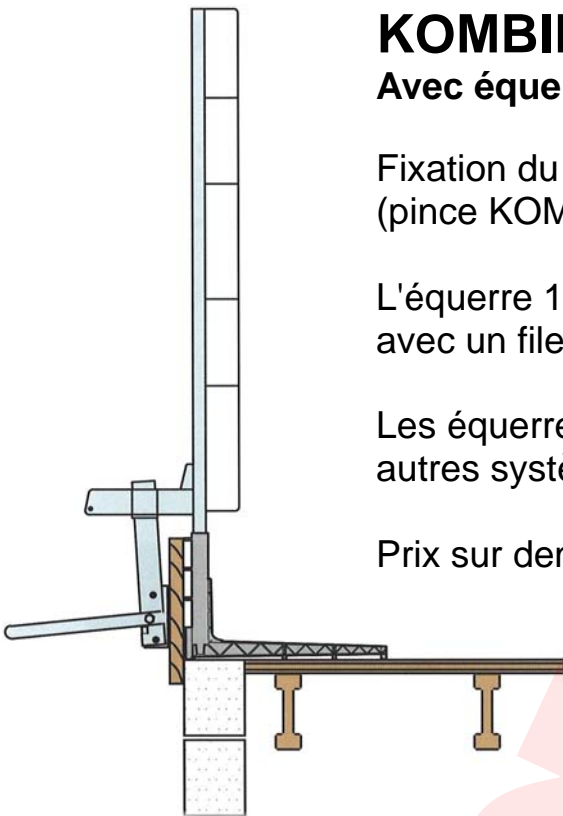

## Systeme de coffrage

### **KOMBIFIX**

**Avec équerre de rives de dalles en polypropylène**

Fixation du coffrage de bords de dalles par serrage (pince KOMBIFIX ou système similaire).

L'équerre 16 - 30 cm peut être livrée sur demande avec un filetage Dywidag.

Les équerres sont compatibles avec tous les autres systèmes du marché.

Prix sur demande.

(20 pc / pq)

**Equerre 16 - 25 cm**  
KOMBIFIX...1252

**Equerre 16 - 30 cm**  
KOMBIFIX...1250